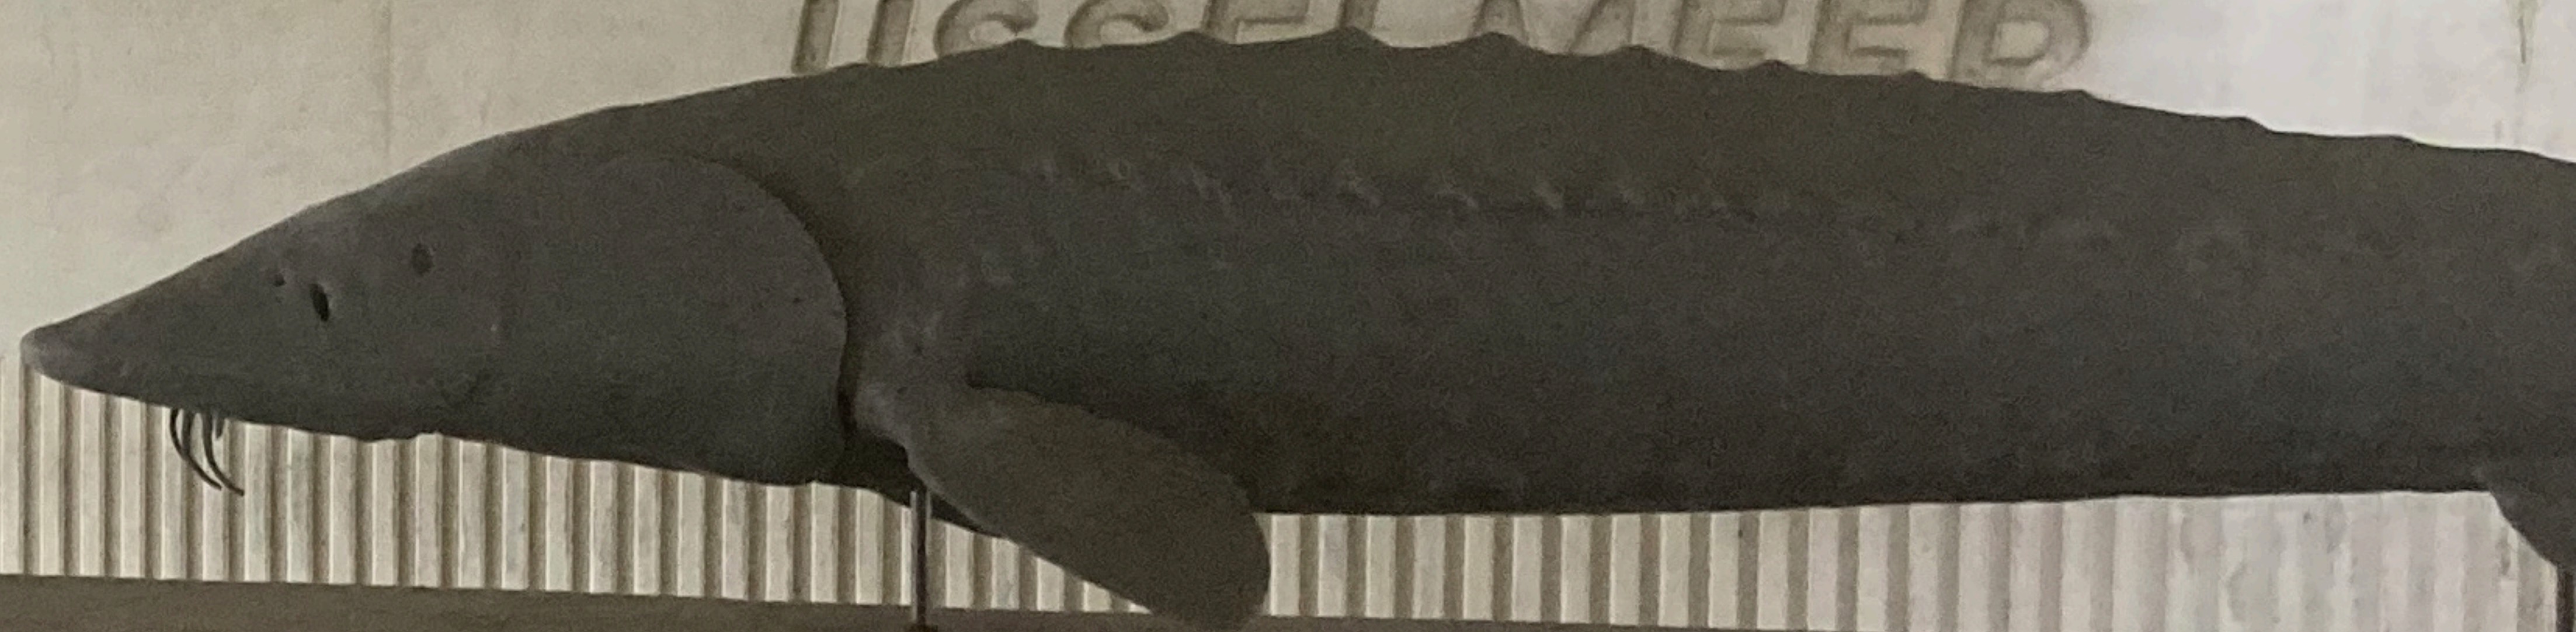

MOEZEL

REGGE

IJSEL

KETELMEER

MARKERMEER

NO

RIJN

OVERIJSELSE VECHT

DINKEL

ZWARTE WATER

ZWARTE MEER

IJSELMEER